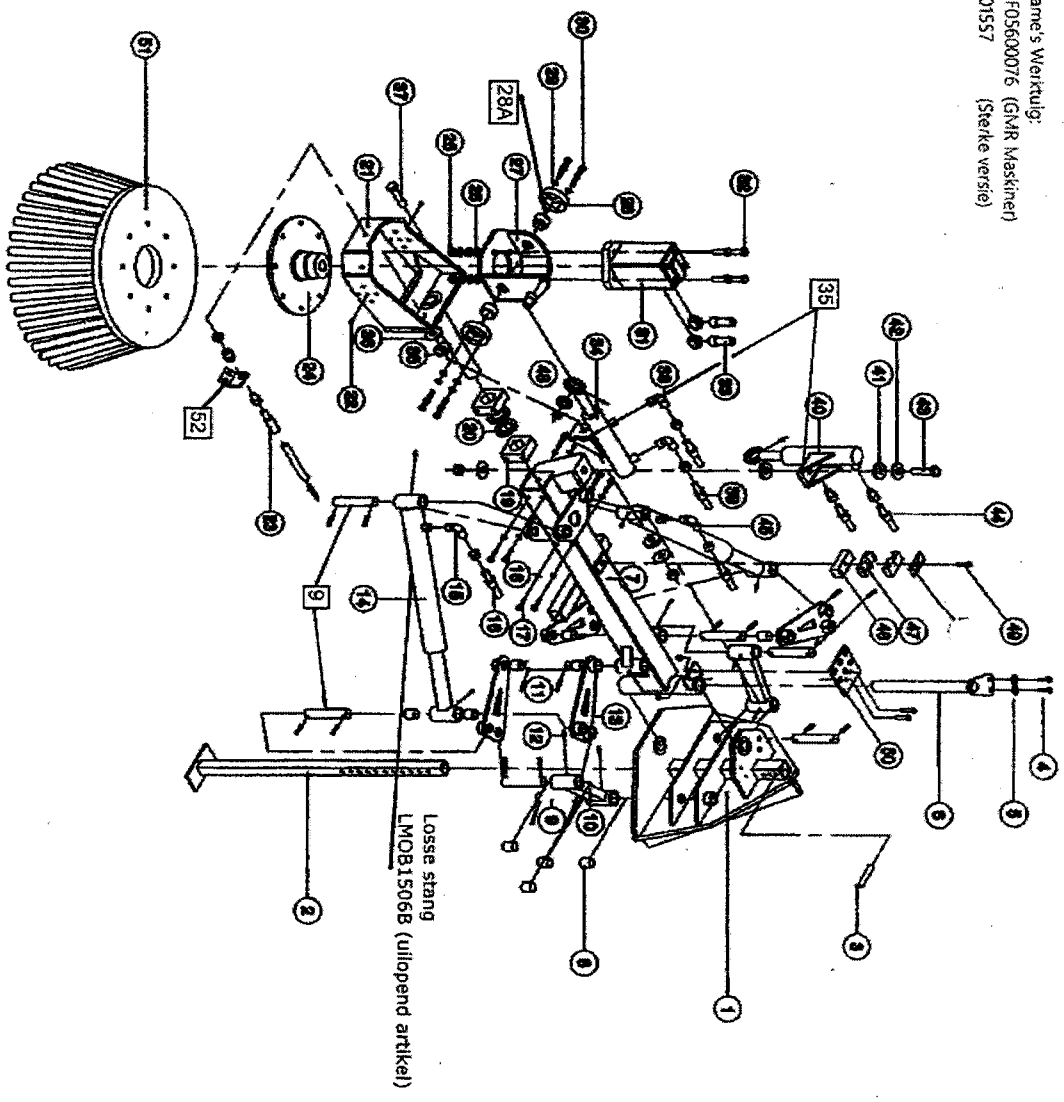

A-Frame's Werktuig:  
 LMHF05600076 (GNR Maskiner)  
 LM201557 (Sterke versie)

Nr.	Aarti Benaming	Code
1	Driehoekophanging	LMOB1608 (B1608)
2	Lasbus	LMOB1608A
2	Wegzeepoot	LMOB1600 (B1600)
3	Borgclip	LMOB06334 (E06334)
3	Borgclip	LMOB1559
4	Bout M10x40	LMOB1561
4A	Moer M10 zls	LMOB1560
5	2	LMOB1602 (B1602)
6	1	LMOB303430 (B1114)
6A	2	LMOB303420 (R1127)
6B	2	LMOB1609 (B1609)
7	1	LMOB252830 (B9069)
7	16	LMOB1601 (B1601)
8	Gillager arm	LMOB1604 (B1604)
9	2	LMOB02281 (E02281)
9	10	LMOB1577
10	Zwenkarm	LMOB1603 (B1603)
11	20	LMOB1506 (B1506)
11	20	LMOB1506A (B1506A)
12	11	LMOB252825 (B9066)
12	11	LMOB1551
13	4	LMOB1060
13	4	LMOB1553
14	2	LMOB1554
14	2	LMOB1552
14A	1	LMOB1562
14A	1	LMOB9027
14B	8	LMOB1012 (B1012)
14B	8	LMOB1606 (B1606)
15	2	LMOB1552
15	2	LM 46566
16	2	LMOB1503 (B1503)
16	2	LMOB1504
17	4	LMOB1555
17	4	LMOB1556
18	8	LMOB1605 (B1605)
18	4	LMOB1607 (B1607)
18A	4	LMOB40420 (B1119)
19	2	LMOB1554
19	2	LMOB1557
20	2	LMOB104-3228H (B1508)
20	2	LMOB1463900
21	1	LMOB12358-000
21	1	LMOB14628-002
21	1	LMOB14392006
22	7	
22	7	
23	1	
24	1	
24A	1	
25	4	
26	4	
27	1	
28	1	
28	2	
28A	2	
29	8	
30	8	
31	1	
31A	1	
31B	1	
31C	1	
31D	1	